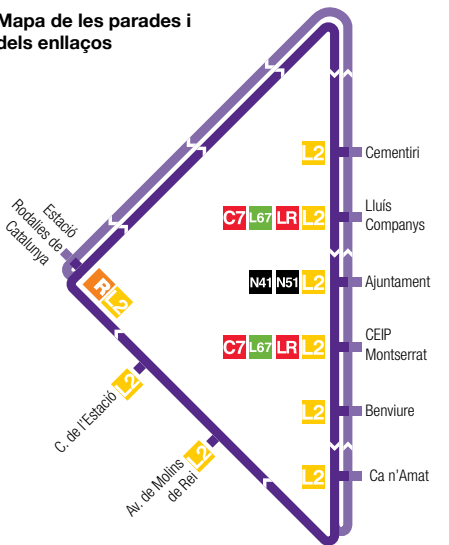

## Mapa de les parades i dels enllaços

**R** Rodalies de Catalunya

**C7** Hospital de Terrassa

**L67** Castellbisbal - Molins de Rei - Barcelona

**LR** Castellbisbal - Rubí

**N41 N51** Bus Nocturn

**Feiners** de dilluns a divendres excepte el mes d'agost